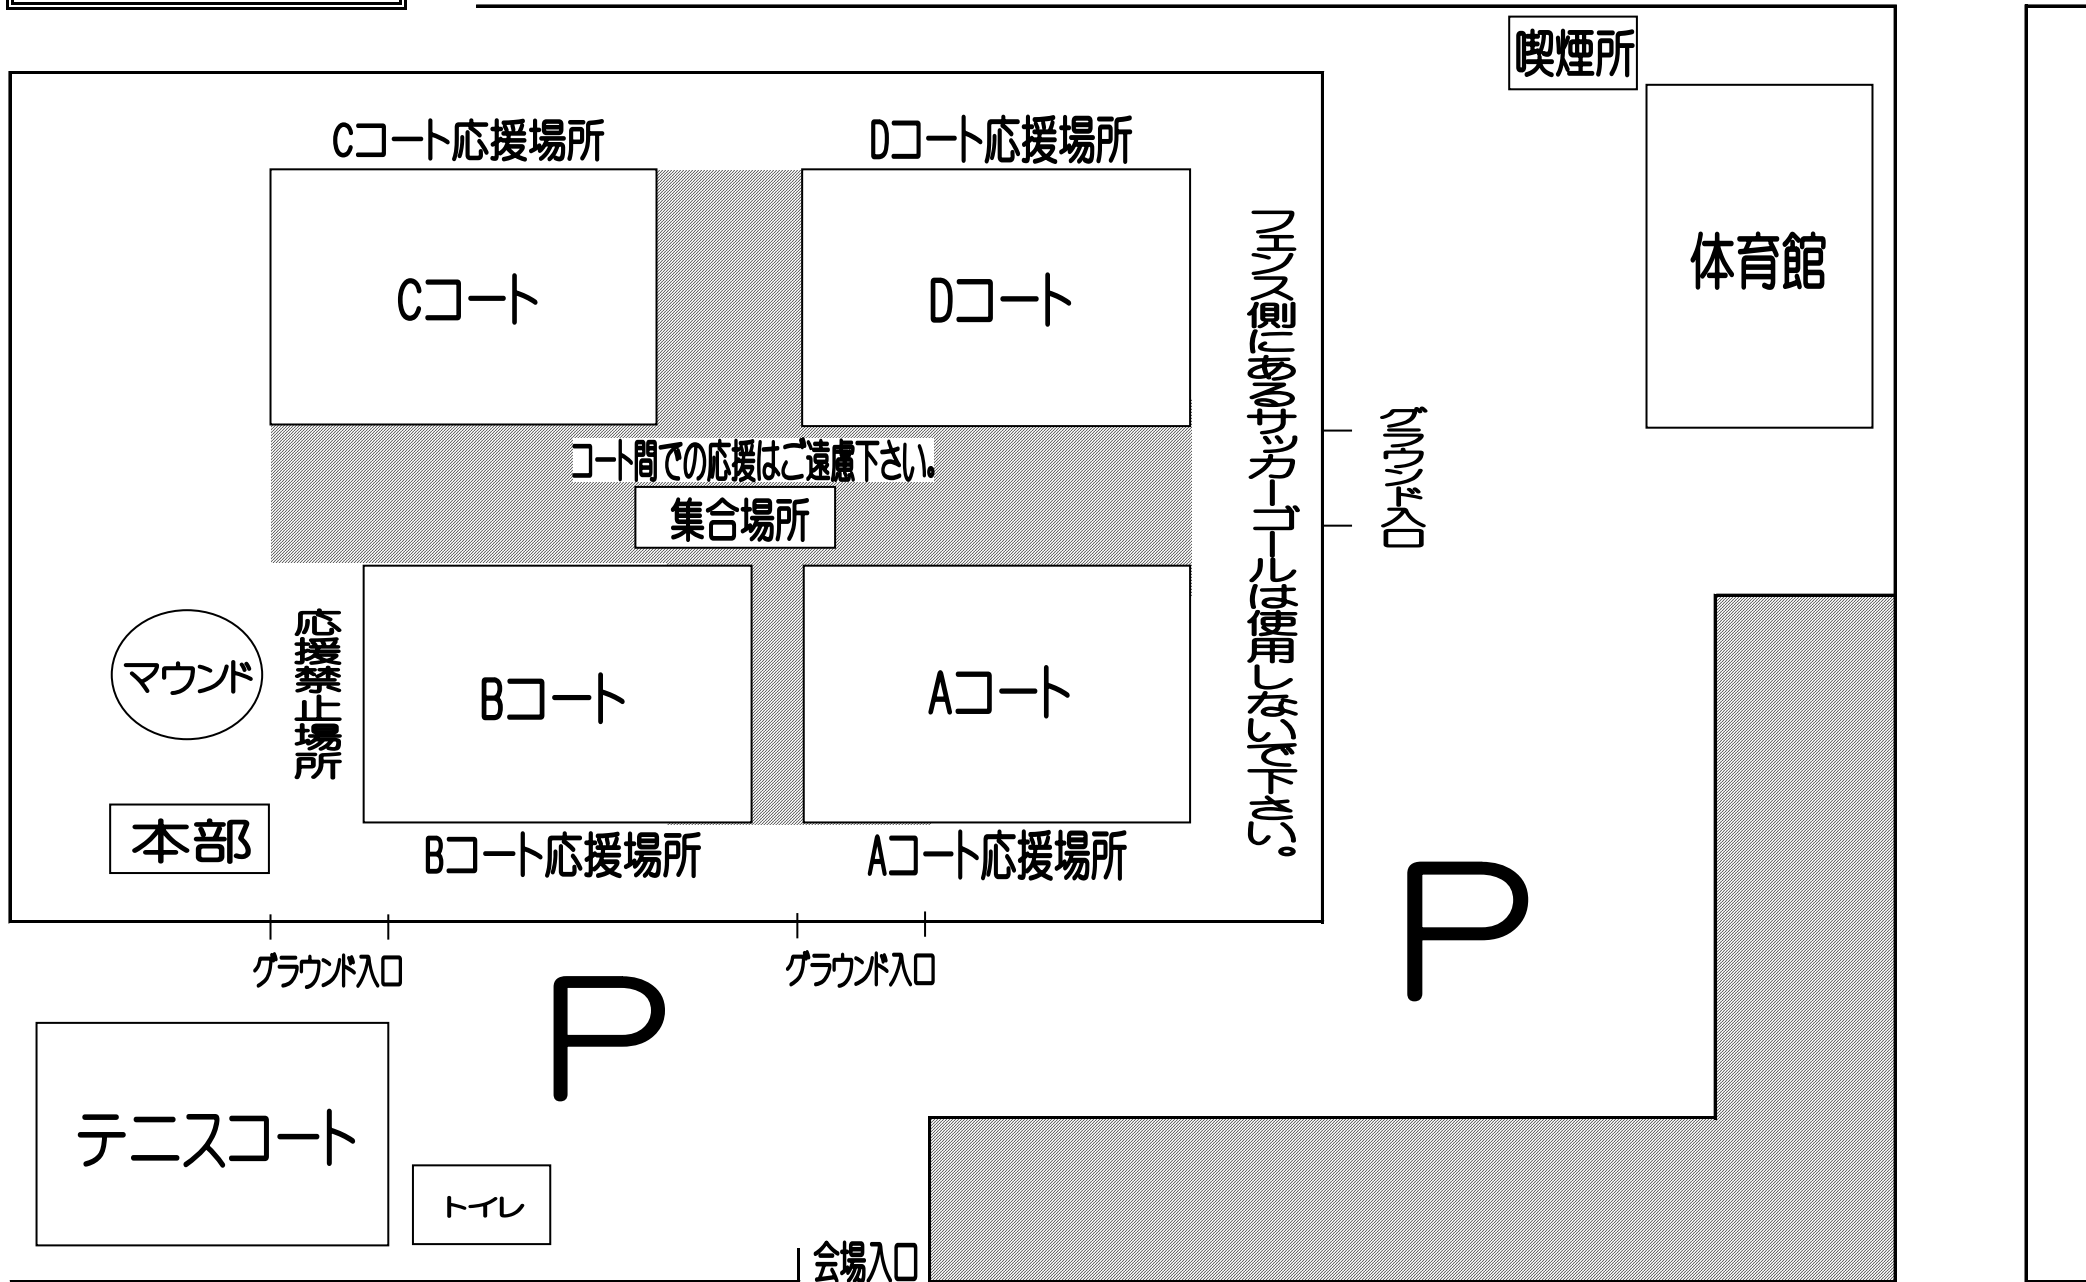

会場案内図

←久留米方面

国道264号線(堤防)

佐賀方面→

喫煙所

Cコート応援場所

Dコート応援場所

Cコート

Dコート

体育館

コート間での応援はご遠慮下さい。

集合場所

マウンド

応援禁止場所

Bコート

Aコート

本部

Bコート応援場所

Aコート応援場所

メインエントはご利用できません。

メインエント

P

グラウンド入口

グラウンド入口

P

テニスコート

トイレ

会場入口

国道264号線

江口橋交差点

県道277号線